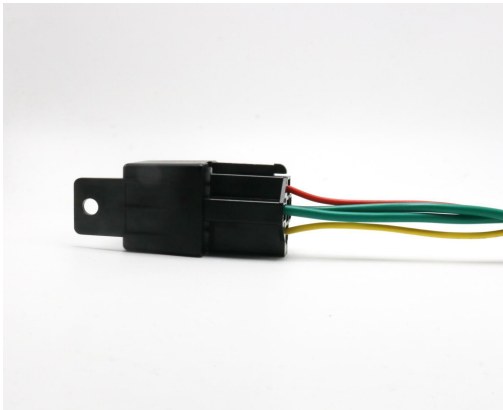

**NORDIC TRACKER
NT 01A GPS TRA-
CKER
BRUKERHÅNDBOK**

Nøyaktig sporing | Enkel installasjon

Versjon:V1.0 (Andre)

Les guiden nøye før du bruker den, slik at du får glede av den i mange år.

Produktets utseende, farge og tilbehør kan endres uten forhåndsvarsel.

(1)Funksjoner og produktparametere (gjøres i App)

- ◆ Sanntidssporing
- ◆ Historisk rute
 - ◆ Område varsling
- ◆ Aktivere/deaktivere
- ◆ Hastighetsvarsling
- ◆ Kutt og gjenoppta drivstoff tilførsel

Band	GSM 850/900/1800/1900MHz
Nettverk	GSM/GPRS
Arbeidsspenning	10-40V
Lokaliserings - tid	Kald start 35 s - 80 s
	Varm start 1s
Posisjonsnøyaktighet	5 meter (3D-posisjoneringsmodus)
Driftstemperatur	-20°C~+55°C
Dimensjon	31*31*57 mm
Vekt	29.3 g

(2)Enhetsaktivering og tilkoblingsdiagram

1, FM01 enhet kommer ferdig innstalert med ett aktiv simkort.

Kun simkort levert fra Nordic Tracker AS kan benyttes.

Koblingskjema for biler:

Off state (Power Line requires 12V)