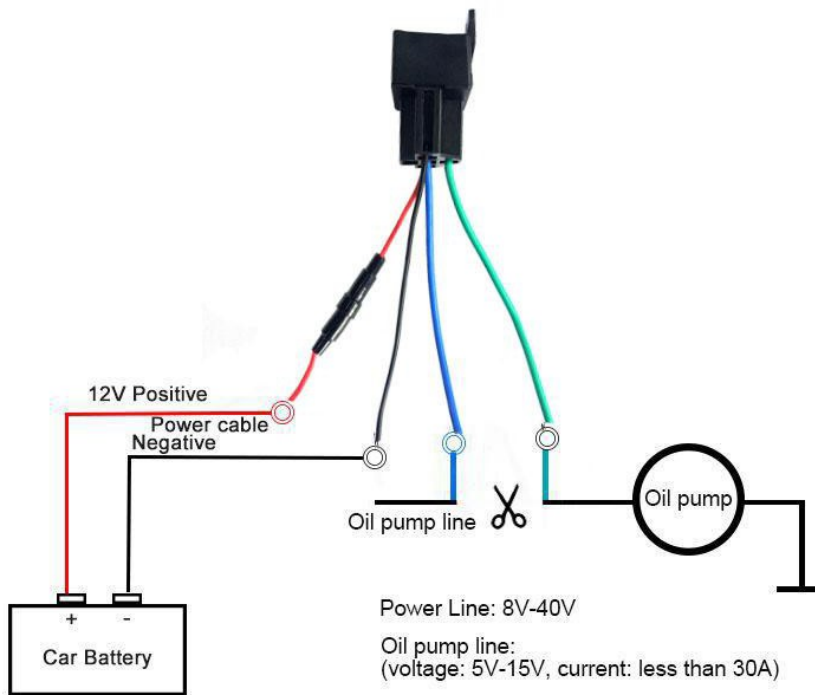

(1)Funksjoner og produktparametere (gjøres i App)

- ◆ Sanntidssporing
- ◆ Historisk rute
 - ◆ Område varsling
- ◆ Aktivere/deaktivere
- ◆ Hastighetsvarsling
- ◆ Kutt og gjenoppta drivstoff tilførsel

Band	GSM 850/900/1800/1900MHz
Nettverk	GSM/GPRS
Arbeidsspenning	10-40V
Lokaliserings - tid	Kald start 35 s - 80 s
	Varm start 1s
Posisjonsnøyaktighet	5 meter (3D-posisjoneringsmodus)
Driftstemperatur	-20°C~+55°C
Dimensjon	31*31*57 mm
Vekt	29.3 g

(2)Enhetsaktivering og tilkoblingsdiagram

1, FM01 enhet kommer ferdig innstalert med ett aktiv simkort.

Kun simkort levert fra Nordic Tracker AS kan benyttes.

Koblingskjema for biler:

Off state (Power Line requires 12V)