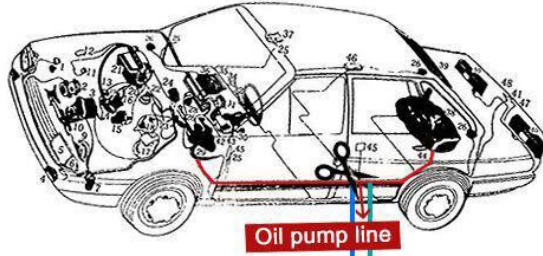

(1)Funksjoner og produktparametere (gjøres i App)

- ◆ Sanntidssporing
- ◆ Historisk rute
 - ◆ Område varsling
- ◆ Aktivere/deaktivere
- ◆ Hastighetsvarsling
- ◆ Kutt og gjenoppta drivstoff tilførsel

Band	GSM 850/900/1800/1900MHz
Nettverk	GSM/GPRS
Arbeidsspenning	10-40V
Lokaliserings - tid	Kald start 35 s - 80 s
	Varm start 1s
Posisjonsnøyaktighet	5 meter (3D-posisjoneringsmodus)
Driftstemperatur	-20°C~+55°C
Dimensjon	31*31*57 mm
Vekt	29.3 g

(2)Enhetsaktivering og tilkoblingsdiagram

1, FM01 enhet kommer ferdig innstalert med ett aktiv simkort.

Kun simkort levert fra Nordic Tracker AS kan benyttes.

Koblingskjema for biler:

Off state (Power Line requires 12V)