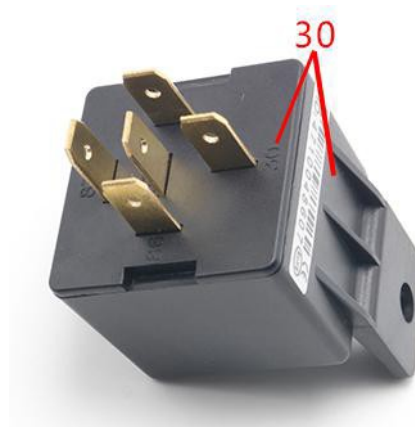

(1)Funksjoner og produktparametere (gjøres i App)

- ◆ Sanntidssporing
- ◆ Historisk rute
 - ◆ Område varsling
- ◆ Aktivere/deaktivere
- ◆ Hastighetsvarsling
- ◆ Kutt og gjenoppta drivstoff tilførsel

Band	GSM 850/900/1800/1900MHz
Nettverk	GSM/GPRS
Arbeidsspenning	10-40V
Lokaliserings - tid	Kald start 35 s - 80 s
	Varm start 1s
Posisjonsnøyaktighet	5 meter (3D-posisjoneringsmodus)
Driftstemperatur	-20°C~+55°C
Dimensjon	31*31*57 mm
Vekt	29.3 g

(2)Enhetsaktivering og tilkoblingsdiagram

1, FM01 enhet kommer ferdig innstalert med ett aktiv simkort.

Kun simkort levert fra Nordic Tracker AS kan benyttes.

Koblingskjema for biler:

Off state (Power Line requires 12V)